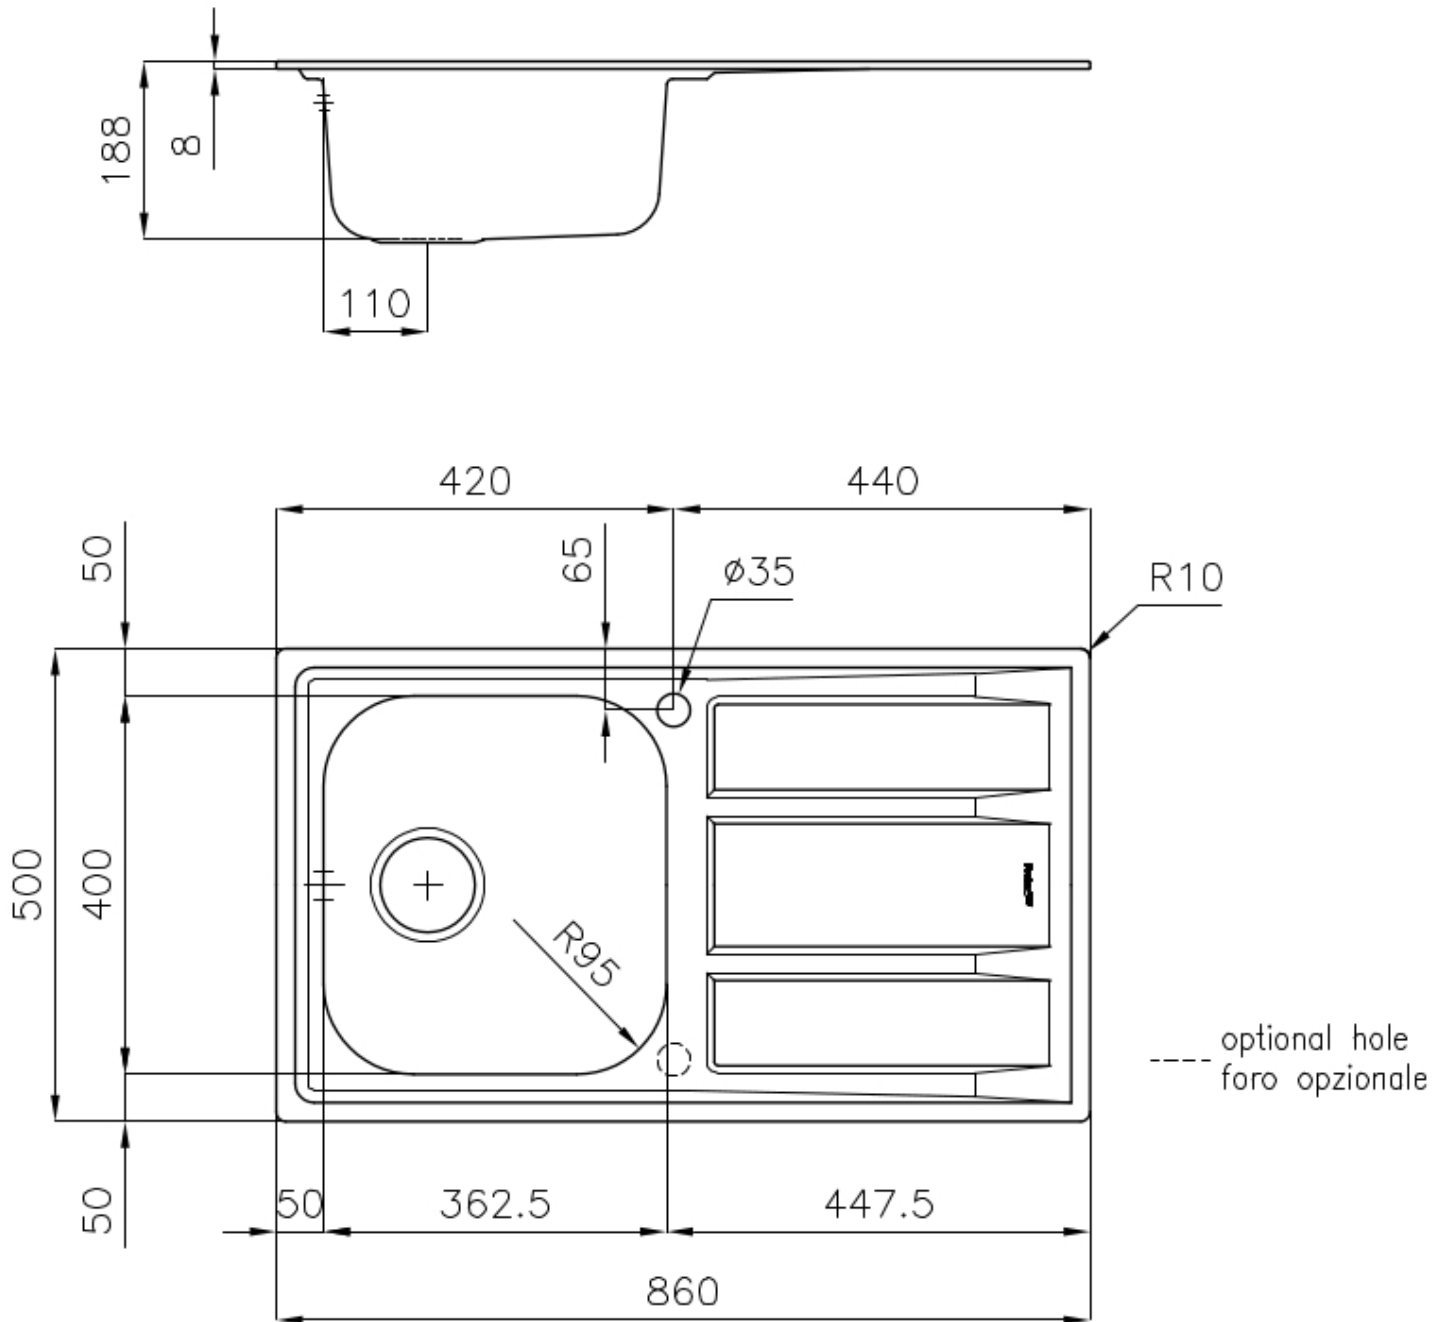

Lavello FM

Vasca a destra

Lavelli in acciaio inox

Codice: 1971 461

CARATTERISTICHE

GANCI SCORREVOLI

Esclusivo sistema di installazione Foster che permette ai ganci di fissaggio di scorrere lungo tutto il perimetro del lavello. Permette una installazione agevole potendo posizionare i ganci nei punti più accessibili.

PILETTA 3,5" BASKET

Lo scarico è dotato di piletta grande 3,5", con il pratico tappo a cestello che impedisce il defluire nello scarico di parti solide.

PIÙ VALORE

Foster utilizza spessori di acciaio superiori a quelli mediamente usati dagli altri produttori. È così, grazie anche alla lunga esperienza, che sappiamo realizzare lavelli di qualità superiore e con una migliore resistenza all'invecchiamento.

DETTAGLI

Bordo Installazione

Standard (Bordo 8 mm)

Finitura

Spazzolato Foster

Materiale

Acciaio inox AISI 304

Texture	Microfoster
Base	45 cm
Dimensioni	860x500 mm
Dotazioni standard	Ganci di fissaggio, guarnizione, piletta, troppo-pieno e sifone, Imballo in scatola
Fori Mixer	1 foro di serie - 2° foro su richiesta
Foro incasso	840 x 480 mm
Gocciolatoio	Si
Larghezza	86 cm
Misura vasca	362,5x400mm
Numero vasche	1 vasca
Piletta	Piletta 3,5"

DATI TECNICI

ACCESSORI OPZIONALI

Cestello inox
8611 000

Tagliere in cristallo
8631 300

Tagliere in HPDE
8657 001

ABBINAMENTI CONSIGLIATI

Miscelatore Gamma 3 vie - satinato
8496 100

Miscelatore Lorenzo
8466 000